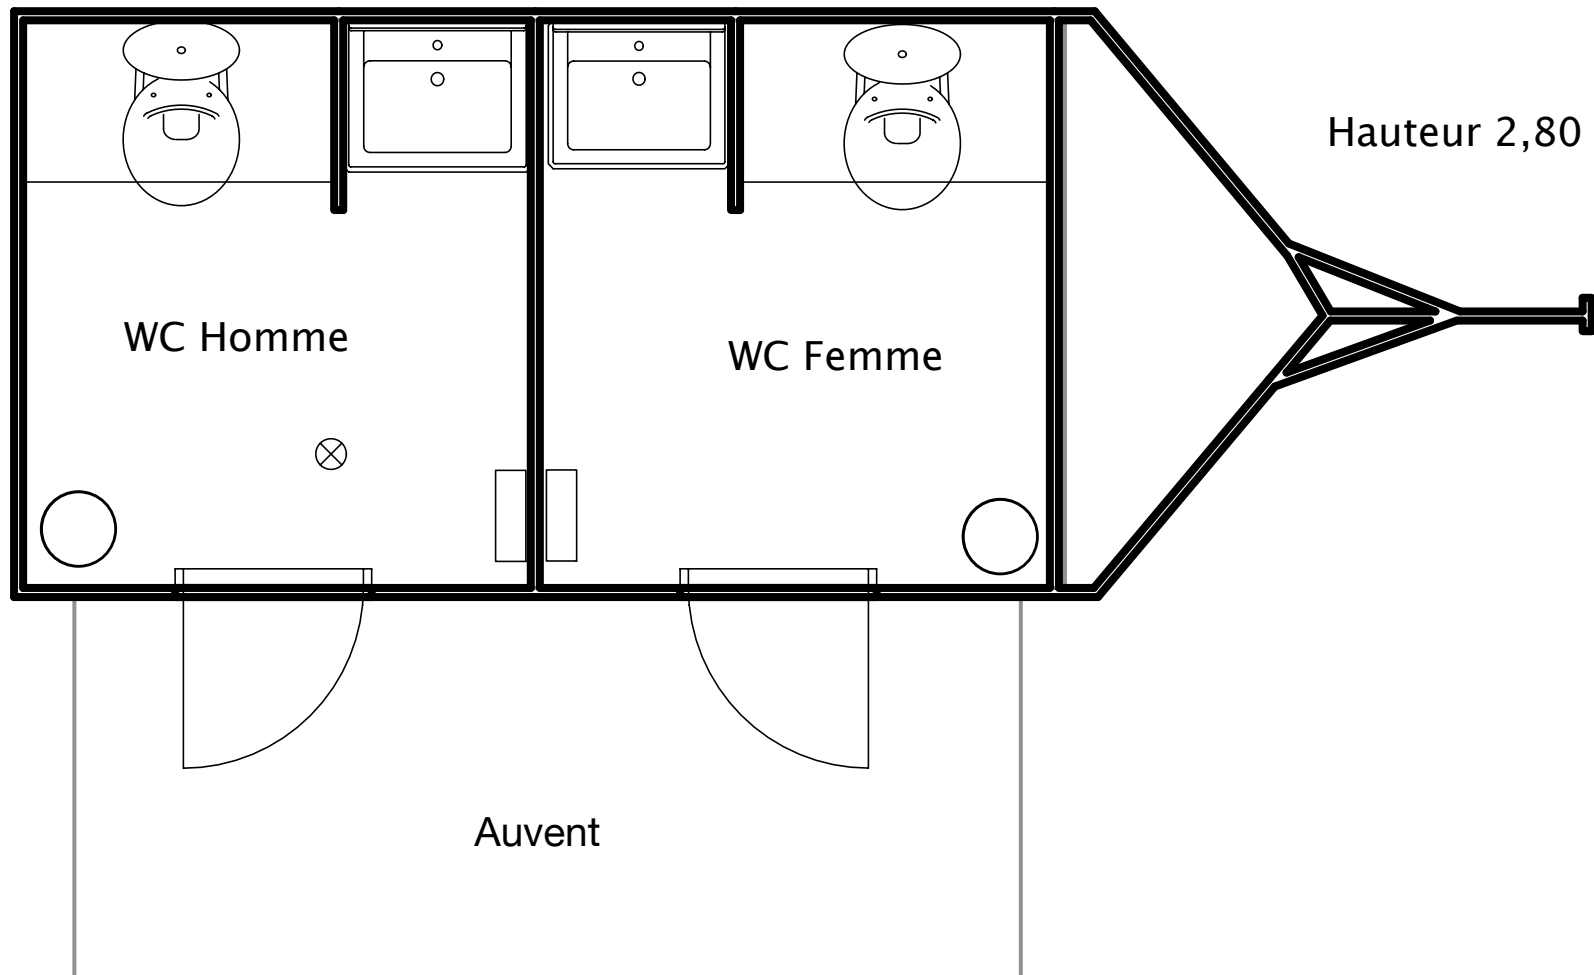

La Caravane Sanitaire Luxe

- Toilette Homme avec 1 Wc
Toilette Femme avec 1 WC et une Table à langer
- Lavabos en faïence avec commande infrarouge
- Eclairage intérieur et extérieur

Bio Sanitaire Location

contact@wc-chimique.fr

www.bio-sanitaire-location.fr

Caravane Sanitaire Luxe

Longueur 5,10 m

largeur 1,90 m

Hauteur 2,80 m

Auvent